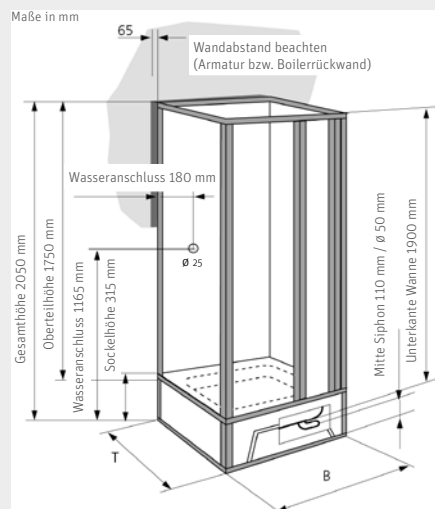

Roth Komplettdusche Exklusiv

wir machen Duschen komplett

Abb. 1

Abb. 2

Abb. 3

Komplettdusche Exklusiv mit niedriger Einstiegshöhe

Die Komplettdusche Exklusiv mit niedriger Einstiegshöhe (Abb. 1) von nur 180 mm besteht mit ihrer komfortablen Bauweise. Ausgestattet mit einer 2-teiligen Flügeltür aus transparentem Einscheibensicherheitsglas unterstreicht sie mit ihrer großzügigen Einstiegsöffnung das Komfort-Plus für den Nutzer.

Flügeltür, 2-teilig
Einstiegsbreite ca. 650 mm

Komplettdusche Exklusiv

Die Komplettdusche Exklusiv (Abb. 2 und 3) ist mit den Einstiegsarten Vorhang sowie den Kunstglas-Varianten 1-teilige Flügeltür, 2-teilige Falttür, 3-teilige Gleittür und 2-teiliger Eckeinstieg in verschiedenen Größen erhältlich. Ausgestattet ist sie mit passender Mischbatterie sowie Handbrause und wahlweise in das Duschenunterteil integriertem Warmwasserboiler und/oder Pumpe. Die Einstiegshöhe beträgt 315 mm.

Vorhang

Einstiegsbreiten
845 x 845 = ca. 590 mm
745 x 745 = ca. 490 mm

Flügeltür, 1-teilig

Einstiegsbreiten
845 x 845 = ca. 590 mm
745 x 745 = ca. 540 mm

Falttür, 2-teilig

Einstiegsbreiten
845 x 845 = ca. 680 mm
745 x 745 = ca. 580 mm
795 x 845 = ca. 630 mm
945 x 945 = ca. 780 mm

Gleittür, 3-teilig

Einstiegsbreiten
845 x 845 = ca. 480 mm
795 x 845 = ca. 450 mm
945 x 945 = ca. 550 mm

Eckeinstieg, 2-teilig rechts

Einstiegsbreiten
845 x 845 = ca. 480 mm

Eckeinstieg, 2-teilig links

Einstiegsbreiten
845 x 845 = ca. 480 mm