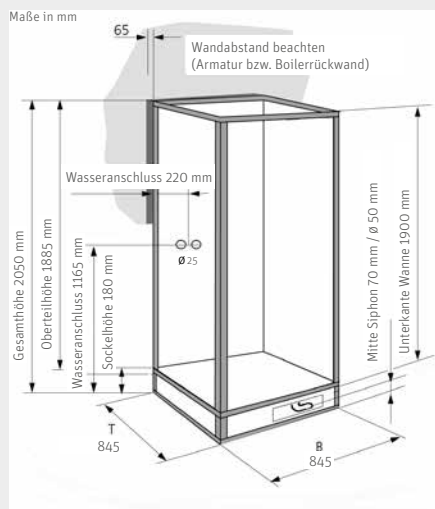

Roth Komplettdusche Exklusiv

wir machen Duschen komplett

Abb. 1

Abb. 2

Abb. 3

Komplettdusche Exklusiv mit niedriger Einstiegshöhe

Die Komplettdusche Exklusiv mit niedriger Einstiegshöhe (Abb. 1) von nur 180 mm besteht mit ihrer komfortablen Bauweise. Ausgestattet mit einer 2-teiligen Flügeltür aus transparentem Einscheibensicherheitsglas unterstreicht sie mit ihrer großzügigen Einstiegsöffnung das Komfort-Plus für den Nutzer.

Flügeltür, 2-teilig
Einstiegsbreite ca. 650 mm

Komplettdusche Exklusiv

Die Komplettdusche Exklusiv (Abb. 2 und 3) ist mit den Einstiegsarten Vorhang sowie den Kunstglas-Varianten 1-teilige Flügeltür, 2-teilige Falttür, 3-teilige Gleittür und 2-teiliger Eckeinstieg in verschiedenen Größen erhältlich. Ausgestattet ist sie mit passender Mischbatterie sowie Handbrause und wahlweise in das Duschenunterteil integriertem Warmwasserboiler und/oder Pumpe. Die Einstiegshöhe beträgt 315 mm.

Vorhang

Einstiegsbreiten
845 x 845 = ca. 590 mm
745 x 745 = ca. 490 mm

Flügeltür, 1-teilig

Einstiegsbreiten
845 x 845 = ca. 590 mm
745 x 745 = ca. 540 mm

Falttür, 2-teilig

Einstiegsbreiten
845 x 845 = ca. 680 mm
745 x 745 = ca. 580 mm
795 x 845 = ca. 630 mm
945 x 945 = ca. 780 mm

Gleittür, 3-teilig

Einstiegsbreiten
845 x 845 = ca. 480 mm
795 x 845 = ca. 450 mm
945 x 945 = ca. 550 mm

Eckeinstieg, 2-teilig rechts

Einstiegsbreiten
845 x 845 = ca. 480 mm

Eckeinstieg, 2-teilig links

Einstiegsbreiten
845 x 845 = ca. 480 mm