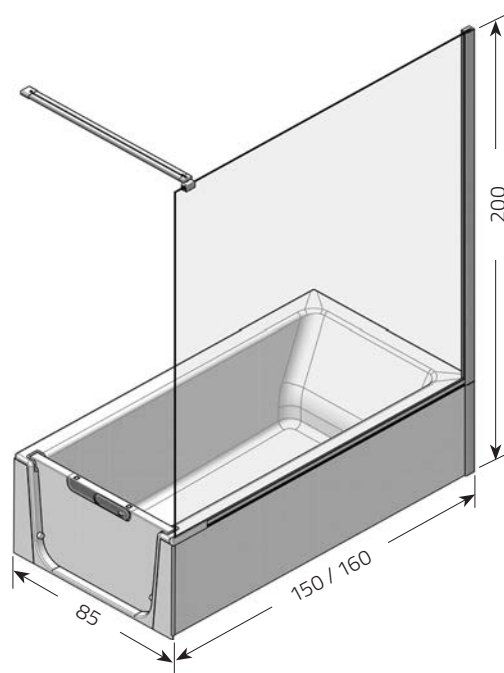

Optic Gold

Weitere Farben auf Anfrage!

Modelle

JOICE 160: 160 cm lang und 85 cm breit.
Einstieg links oder rechts möglich
Bodenmaß: 125 cm lang
Wannentiefe: 43 cm
Wanneninhalte: 190 Liter

JOICE 150: 150 cm lang und 85 cm breit.
Einstieg links oder rechts möglich
Bodenmaß: 115 cm lang
Wannentiefe: 43 cm
Wanneninhalte: 170 Liter