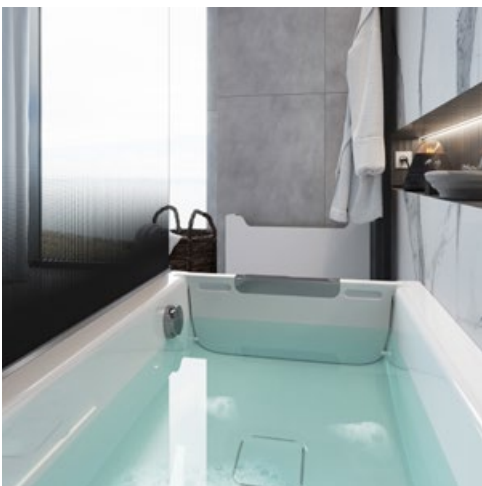

Trendige Walk In: Barrierefreier, türloser Eingang

Stets griffbereit: Elegante Aufbewahrungsbox für Schott (optional)

XXL Duscherlebnisse: Großzügiger Duschaum mit breitem Spritzschutz und viel Platz für ausgiebiges Duschvergnügen.

Eine moderne Walk In Lösung ist der Wunsch vieler Badezimmer-Benutzer. Oft wird aus Platzgründen dafür auf eine Badewanne verzichtet.

Damit verlieren Sie aber auch ein Stück Lebensqualität und Flexibilität.

Mit der JOICE haben Sie die Badewanne immer griffbereit. Ohne zusätzlichen Platzbedarf. Ihre Entscheidung für mehr Lebensqualität im Bad.

JOICE Walk In+ bringt Abwechslung ins Bad:

- Türlose, begehbare Walk In+ Dusche
- Modernes Design in trendigen Farboptionen
- 100 % barrierefrei
- Breiter Spritzschutz
- Mit wenigen Handgriffen zur vollwertigen Badewanne umfunktioniert
- Erhältlich in zwei Größen:
150 cm und 160 cm (passend für Nischenbreiten ab 200 cm)