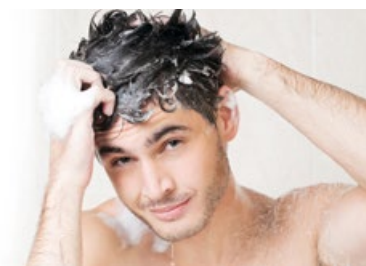

Hebel nach links =
Schott wird geöffnet
Hebel nach rechts =
Schott wird geschlossen

Viel Platz zum Baden durch
das gerade Schott.

Durch ihre gerade Form bietet die JOICE
ausreichend Platz für ein Vollbad.

„Im Handumdrehen zur Badewanne:
Einsetzen. Verriegeln. Genießen.“

Perfekt renoviert: **Du hast die JOICE.**

Sie wollen Ihr Badezimmer renovieren? Auch anspruchsvolle Badsanierungen lassen sich mit der JOICE bestens umsetzen. Denn lässt sich die JOICE nicht in den Boden integrieren, stellt man sie einfach auf ein elegantes Podest. Ihr Raum wirkt durch die zwei Ebenen dynamischer und Sie erhalten eine stilvolle Gliederung in Dusch- und Waschbereich.