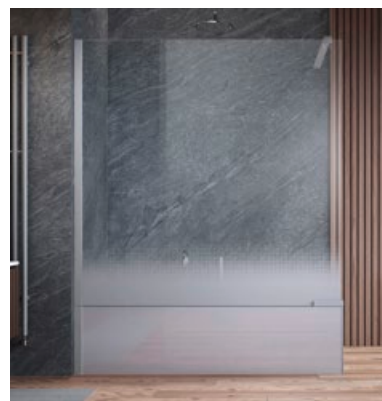

GRAU:

Glas Grau Dekor, Wandprofil und Stabilisator Grau matt, alle anderen Teile Grau glänzend.